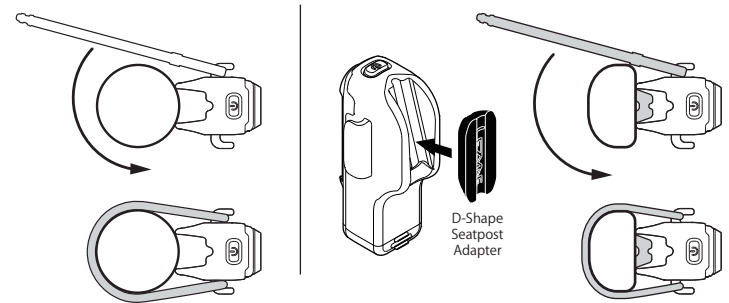

Montage

Chargement