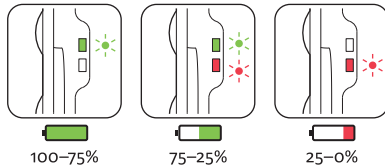

Durées et modes de fonctionnement

STRIP FRONT

	BLAST	ENDURO	ECONOMY		50 LUMENS		75 LUMENS	25/5 LUMENS	50 LUMENS	400 LUMENS
	100 LUMENS	50 LUMENS	15 LUMENS	25 LUMENS	50 LUMENS	50 LUMENS	75 LUMENS	25/5 LUMENS	50 LUMENS	400 LUMENS
	2:30 h:min	4:30 h:min	11:00 h:min	13:00 h:min	4:00 h:min	5:30 h:min	4:30 h:min	11:00 h:min	21:30 h:min	5:00 h:min

Batterie

Montage

Chargement

- Before using your Lezyne LED Light for the first time, fully charge battery.
- Antes de utilizar la luz LED por primera vez, cargue completamente la batería.
- Avant d'utiliser votre lampe LED Lezyne pour la première fois, chargez complètement la batterie.
- Bevor Sie die ihre Lezyne Lampe zum ersten Mal benutzen, sollte Sie diese vollständig laden.
- 最初にLezyne LEDライトを使用する前に、バッテリーをフルに充電してください。

Durées et modes de fonctionnement

STRIP PRO Arrière

	BLAST	ENDURO	ECONOMY	FLASH 1	FLASH 2	FLASH 3	FLASH 4	FLASH 5	FLASH 6	DAY FLASH 1	DAY FLASH 2
	50 LUMENS	25 LUMENS	5 LUMENS	35 LUMENS	25 LUMENS	25 LUMENS	35 LUMENS	10 LUMENS	5 LUMENS	300 LUMENS	150 LUMENS
	3:00 h:min	5:30 h:min	22:00 h:min	8:00 h:min	6:30 h:min	7:00 h:min	6:00 h:min	22:00 h:min	53:00 h:min	5:00 h:min	7:00 h:min