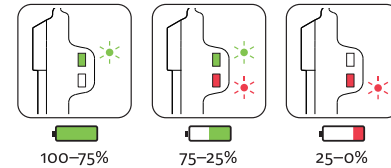

Durées et modes de fonctionnement

STRIP FRONT

	BLAST	ENDURO	ECONOMY		50 LUMENS		75 LUMENS	25/5 LUMENS	50 LUMENS	400 LUMENS
	100 LUMENS	50 LUMENS	15 LUMENS	25 LUMENS	50 LUMENS	50 LUMENS	75 LUMENS	25/5 LUMENS	50 LUMENS	400 LUMENS
	2:30 h:min	4:30 h:min	11:00 h:min	13:00 h:min	4:00 h:min	5:30 h:min	4:30 h:min	11:00 h:min	21:30 h:min	5:00 h:min

Batterie

Montage

Chargement

- Before using your Lezyne LED Light for the first time, fully charge battery.
- Antes de utilizar la luz LED por primera vez, cargue completamente la batería.
- Avant d'utiliser votre lampe LED Lezyne pour la première fois, chargez complètement la batterie.
- Bevor Sie die ihre Lezyne Lampe zum ersten Mal benutzen, sollte Sie diese vollständig laden.
- 最初にLezyne LEDライトを使用する前に、バッテリーをフルに充電してください。

Durées et modes de fonctionnement

STRIP PRO Arrière

	BLAST	ENDURO	ECONOMY	FLASH 1	FLASH 2	FLASH 3	FLASH 4	FLASH 5	FLASH 6	DAY FLASH 1	DAY FLASH 2
	50 LUMENS	25 LUMENS	5 LUMENS	35 LUMENS	25 LUMENS	25 LUMENS	35 LUMENS	10 LUMENS	5 LUMENS	300 LUMENS	150 LUMENS
	3:00 h:min	5:30 h:min	22:00 h:min	8:00 h:min	6:30 h:min	7:00 h:min	6:00 h:min	22:00 h:min	53:00 h:min	5:00 h:min	7:00 h:min

STRIP Arrière

	BLAST	ENDURO	ECONOMY	FLASH 1	FLASH 2	FLASH 3	FLASH 4	FLASH 5	FLASH 6	DAY FLASH 1	DAY FLASH 2
	45 LUMENS	15 LUMENS	3 LUMENS	25 LUMENS	15 LUMENS	15 LUMENS	20 LUMENS	5 LUMENS	3 LUMENS	150 LUMENS	100 LUMENS
	2:15 h:min	7:00 h:min	30:00 h:min	8:00 h:min	8:30 h:min	10:00 h:min	29:00 h:min	57:00 h:min	6:30 h:min	7:00 h:min	

Batterie

Montage

Chargement