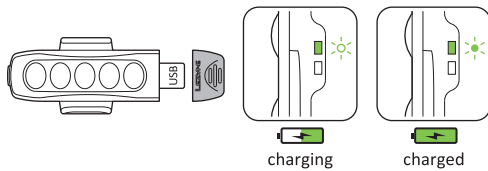

Durées et modes de fonctionnement

STRIP FRONT

	BLAST	ENDURO	ECONOMY		50 LUMENS		75 LUMENS	25/5 LUMENS	50 LUMENS	400 LUMENS
	100 LUMENS	50 LUMENS	15 LUMENS	25 LUMENS	50 LUMENS	50 LUMENS	75 LUMENS	25/5 LUMENS	50 LUMENS	400 LUMENS
	2:30 h:min	4:30 h:min	11:00 h:min	13:00 h:min	4:00 h:min	5:30 h:min	4:30 h:min	11:00 h:min	21:30 h:min	5:00 h:min

Batterie

Montage

Chargement

- Before using your Lezyne LED Light for the first time, fully charge battery.
- Antes de utilizar la luz LED por primera vez, cargue completamente la batería.
- Avant d'utiliser votre lampe LED Lezyne pour la première fois, chargez complètement la batterie.
- Bevor Sie die ihre Lezyne Lampe zum ersten Mal benutzen, sollte Sie diese vollständig laden.
- 最初にLezyne LEDライトを使用する前に、バッテリーをフルに充電してください。

Durées et modes de fonctionnement

STRIP PRO Arrière

	BLAST	ENDURO	ECONOMY	FLASH 1	FLASH 2	FLASH 3	FLASH 4	FLASH 5	FLASH 6	DAY FLASH 1	DAY FLASH 2
	50 LUMENS	25 LUMENS	5 LUMENS	35 LUMENS	25 LUMENS	25 LUMENS	35 LUMENS	10 LUMENS	5 LUMENS	300 LUMENS	150 LUMENS
	3:00 h:min	5:30 h:min	22:00 h:min	8:00 h:min	6:30 h:min	7:00 h:min	6:00 h:min	22:00 h:min	53:00 h:min	5:00 h:min	7:00 h:min